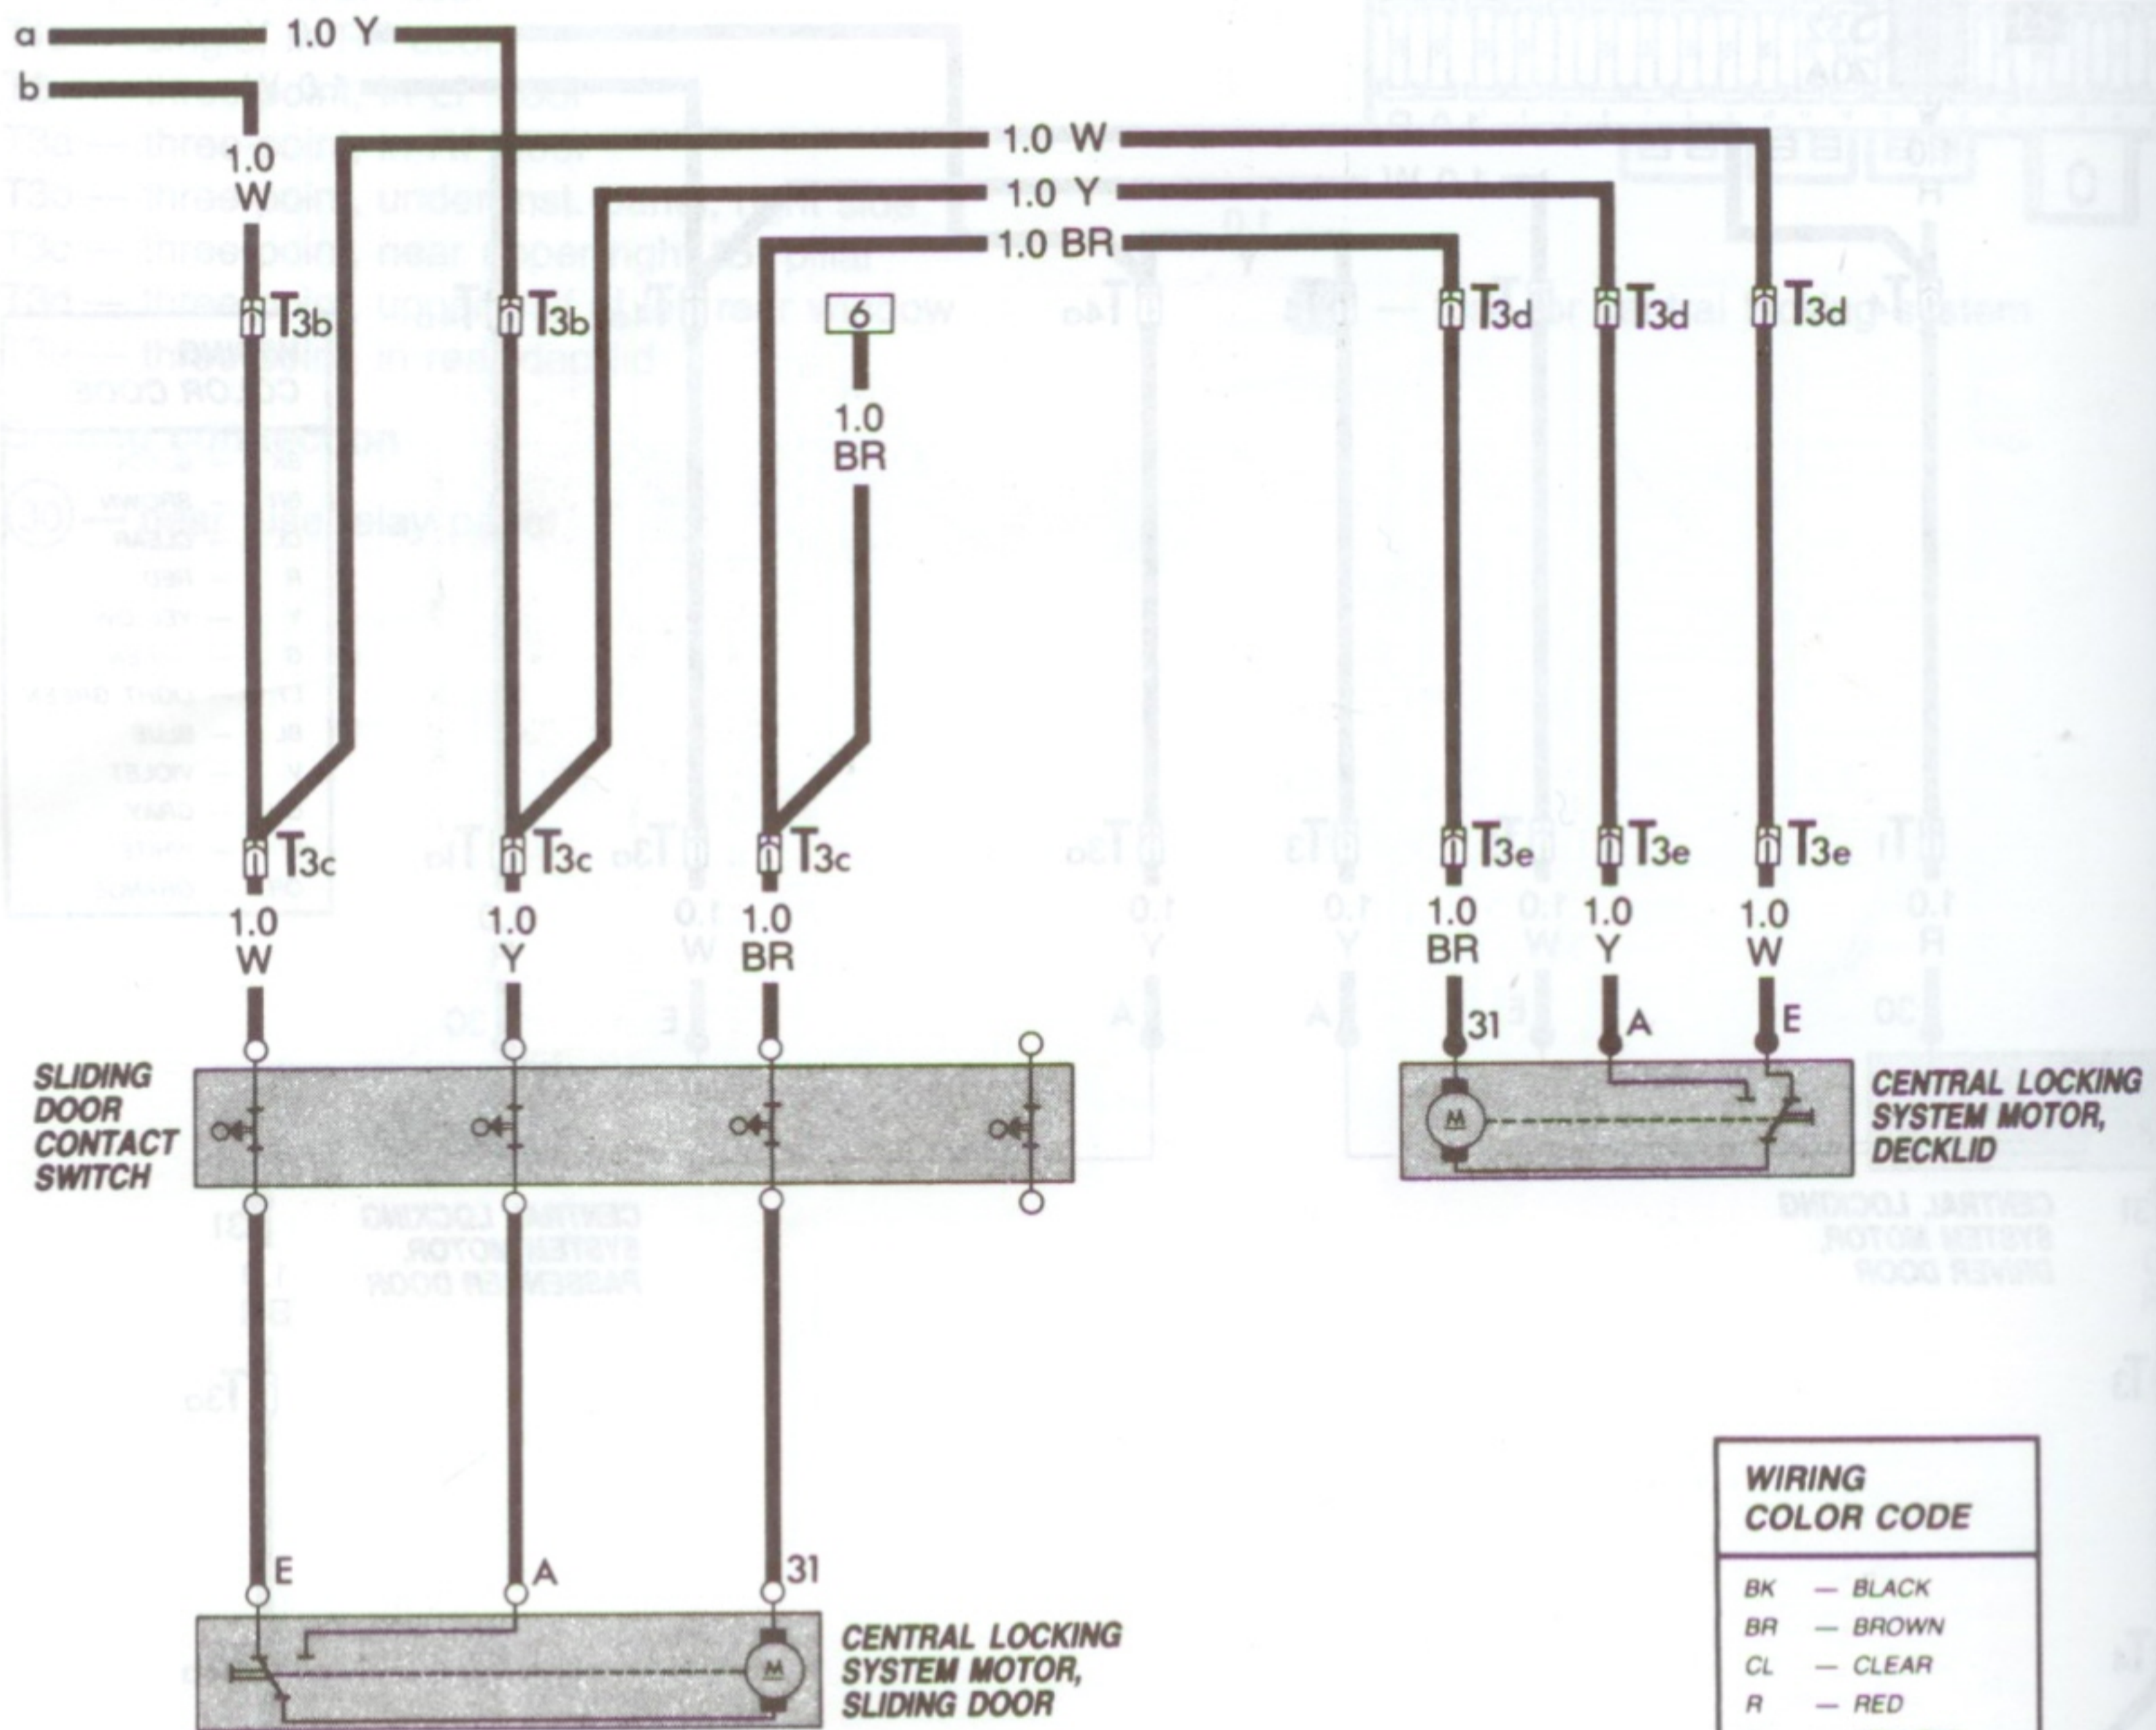

97 Electrical System - Wiring, Waterboxer

WIRING COLOR CODE	
BK	— BLACK
BR	— BROWN
CL	— CLEAR
R	— RED
Y	— YELLOW
G	— GREEN
LT. G	— LIGHT GREEN
BL	— BLUE
V	— VIOLET
GY	— GRAY
W	— WHITE
OR	— ORANGE