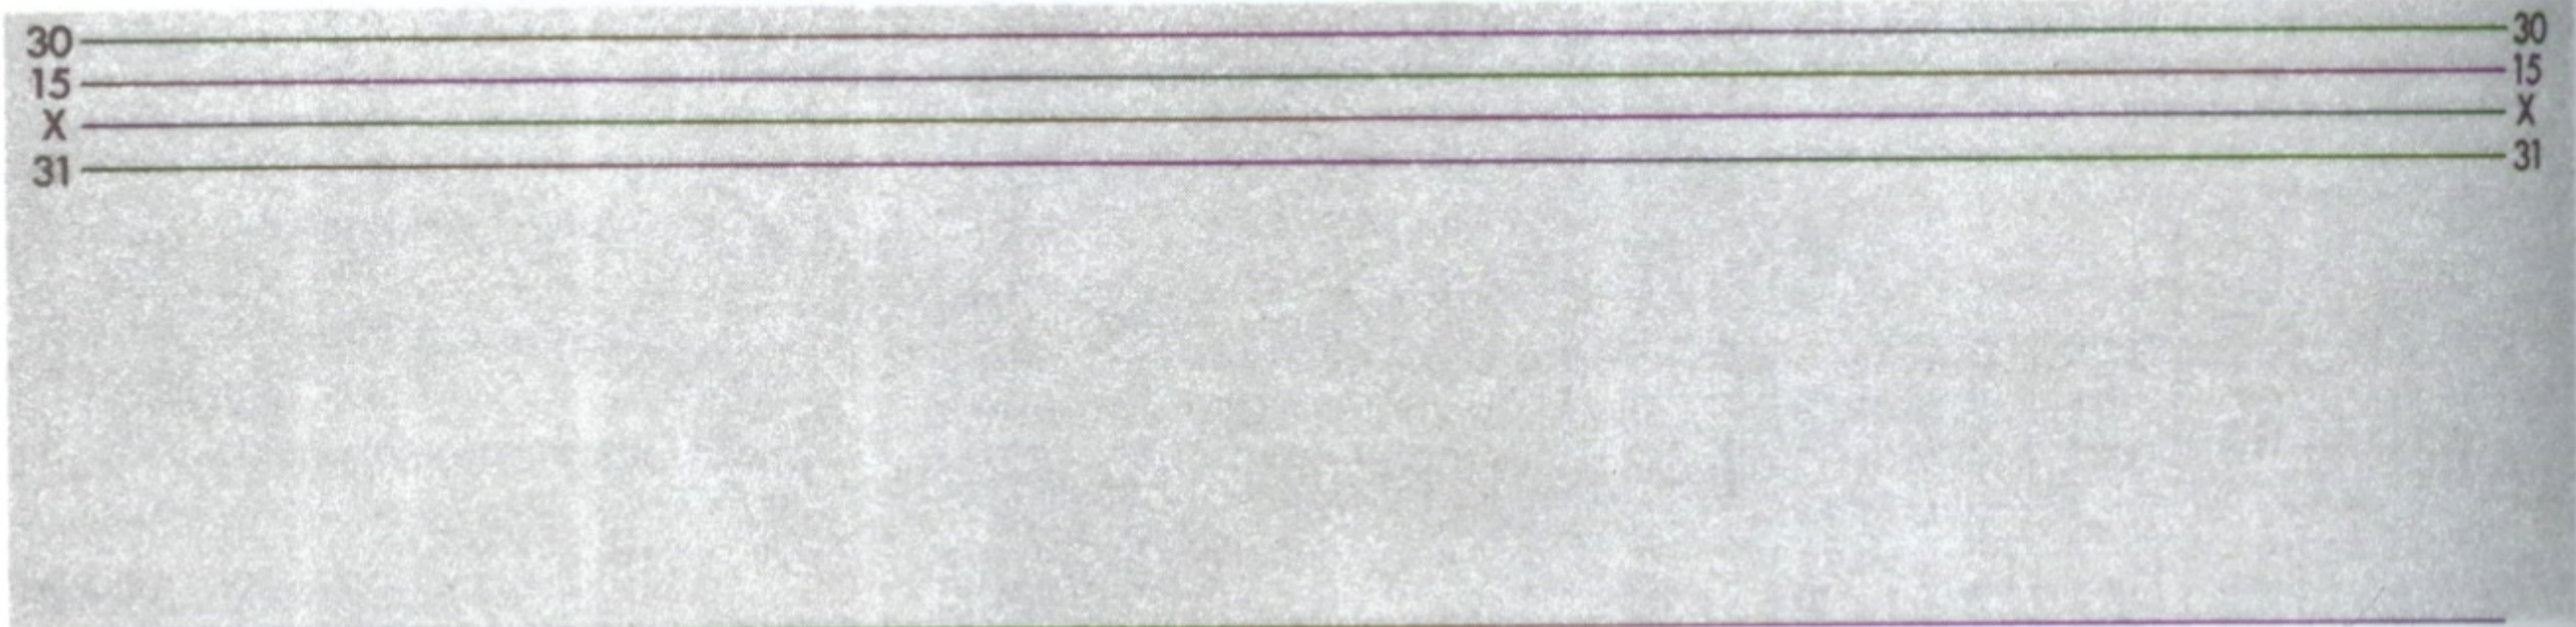

97 Electrical System - Wiring, Waterboxer

WIRING COLOR CODE	
BK	— BLACK
BR	— BROWN
CL	— CLEAR
R	— RED
Y	— YELLOW
G	— GREEN
LT. G	— LIGHT GREEN
BL	— BLUE
V	— VIOLET
GY	— GRAY
W	— WHITE
OR	— ORANGE